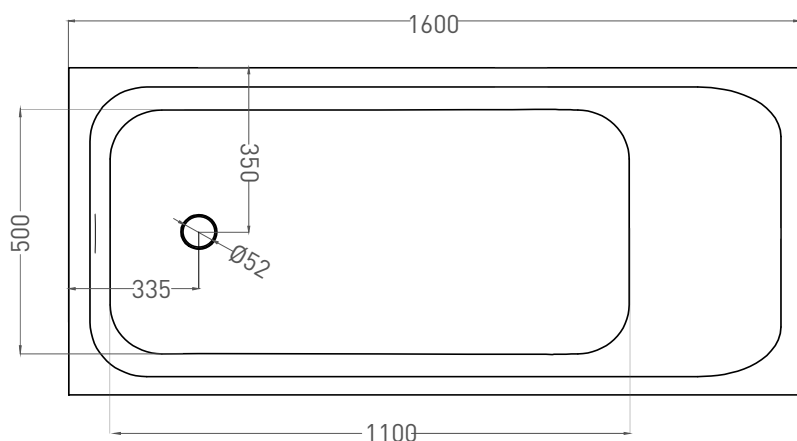

ORLANDA KIT 160x70

ВАННА ВСТРАИВАЕМАЯ 102115G / 102115M

Дизайн: Salini SRL

salini
L'ANIMA DELL'ACQUA

Размеры: 1600 x 700 x 590 / 610 мм

Вес нетто / брутто: 70 / 121 кг, 77 / 128 кг

Объём до перелива: 237 л

Глубина до перелива: 370 мм

Материал: S-Sense

Покрытие: глянцевое / матовое

Цвет: RAL / белый

Комплектация: интегрированный слив-перелив, сифон, донный клапан Click-Clack в цвет изделия с логотипом Salini, регулируемые ножки до 2 см

Требуемый смеситель: настенный / напольный

Гарантия: 10 лет

Производство: Италия / Россия

Salini SRL

20122 Italia, Milano, Largo Ildefonso Schuster, 1

info@salini-srl.com

www.salini-srl.com

© Salini SRL - All rights reserved

Все права защищены. Несанкционированное копирование, публикация, полное или частичное воспроизведение запрещены.