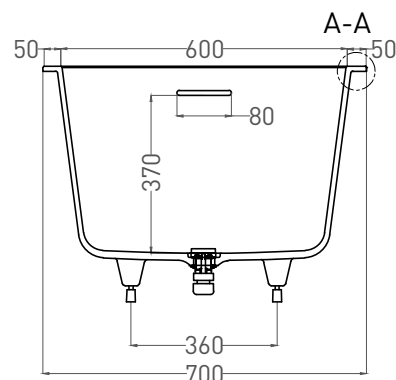

ORLANDA KIT 160x70

ВАННА ВСТРАИВАЕМАЯ 102115G / 102115M

Дизайн: Salini SRL

salini
L'ANIMA DELL'ACQUA

Размеры: 1600 x 700 x 590 / 610 мм

Вес нетто / брутто: 70 / 121 кг, 77 / 128 кг

Объём до перелива: 237 л

Глубина до перелива: 370 мм

Материал: S-Sense

Покрытие: глянцевое / матовое

Цвет: RAL / белый

Комплектация: интегрированный слив-перелив, сифон, донный клапан Click-Clack в цвет изделия с логотипом Salini, регулируемые ножки до 2 см

Требуемый смеситель: настенный / напольный

Гарантия: 10 лет

Производство: Италия / Россия

Salini SRL

20122 Italia, Milano, Largo Ildefonso Schuster, 1

info@salini-srl.com

www.salini-srl.com

© Salini SRL - All rights reserved

Все права защищены. Несанкционированное копирование, публикация, полное или частичное воспроизведение запрещены.