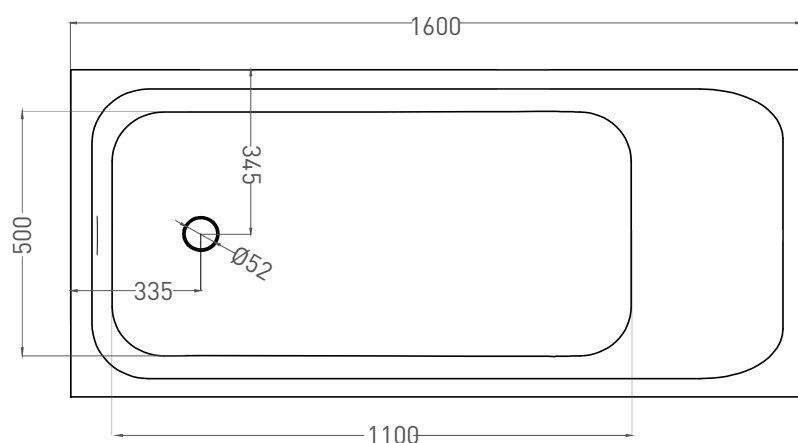

ORLANDA KIT 160x70

ВАННА ВСТРАИВАЕМАЯ 102125M

Дизайн: Salini SRL

salini
L'ANIMA DELL'ACQUA

Размеры: 1600 x 690 x 590 / 610 мм

Вес нетто / брутто: 57 / 108 кг

Объём до перелива: 237 л

Глубина до перелива: 370 мм

Материал: S-Stone

Покрытие: матовое

Цвет: RAL / белый

Комплектация: интегрированный слив-перелив, сифон, донный клапан Click-Clack в цвет изделия с логотипом Salini, регулируемые ножки до 2 см

Требуемый смеситель: настенный / напольный

Гарантия: 10 лет

Производство: Италия / Россия

Salini SRL

20122 Italia, Milano, Largo Ildefonso Schuster, 1

info@salini-srl.com

www.salini-srl.com

© Salini SRL - All rights reserved

Все права защищены. Несанкционированное копирование, публикация, полное или частичное воспроизведение запрещены.