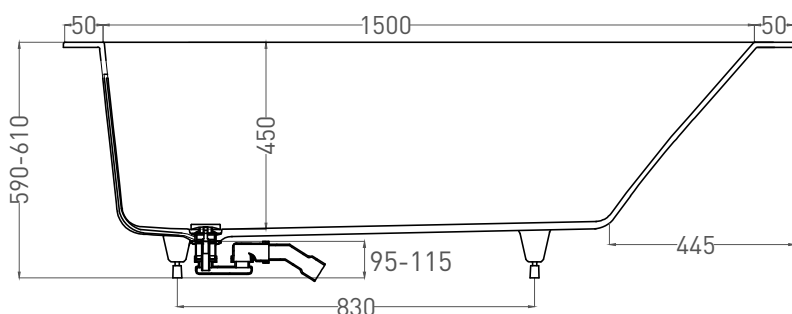

ORLANDA KIT 160x70

ВАННА ВСТРАИВАЕМАЯ 102115G / 102115M

Дизайн: Salini SRL

salini
L'ANIMA DELL'ACQUA

Размеры: 1600 x 700 x 590 / 610 мм

Вес нетто / брутто: 70 / 121 кг, 77 / 128 кг

Объём до перелива: 237 л

Глубина до перелива: 370 мм

Материал: S-Sense

Покрытие: глянцевое / матовое

Цвет: RAL / белый

Комплектация: интегрированный слив-перелив, сифон, донный клапан Click-Clack в цвет изделия с логотипом Salini, регулируемые ножки до 2 см

Требуемый смеситель: настенный / напольный

Гарантия: 10 лет

Производство: Италия / Россия

Salini SRL

20122 Italia, Milano, Largo Ildefonso Schuster, 1

info@salini-srl.com

www.salini-srl.com

© Salini SRL - All rights reserved

Все права защищены. Несанкционированное копирование, публикация, полное или частичное воспроизведение запрещены.