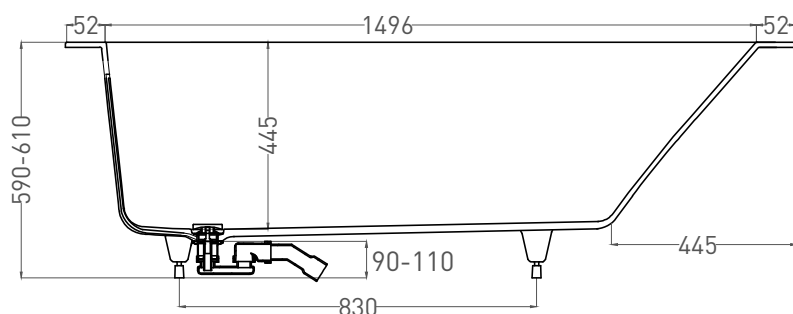

ORLANDA KIT 160x70

ВАННА ВСТРАИВАЕМАЯ 102125M

Дизайн: Salini SRL

salini
L'ANIMA DELL'ACQUA

Размеры: 1600 x 690 x 590 / 610 мм

Вес нетто / брутто: 57 / 108 кг

Объём до перелива: 237 л

Глубина до перелива: 370 мм

Материал: S-Stone

Покрытие: матовое

Цвет: RAL / белый

Комплектация: интегрированный слив-перелив, сифон, донный клапан Click-Clack в цвет изделия с логотипом Salini, регулируемые ножки до 2 см

Требуемый смеситель: настенный / напольный

Гарантия: 10 лет

Производство: Италия / Россия

Salini SRL

20122 Italia, Milano, Largo Ildefonso Schuster, 1

info@salini-srl.com

www.salini-srl.com

© Salini SRL - All rights reserved

Все права защищены. Несанкционированное копирование, публикация, полное или частичное воспроизведение запрещены.